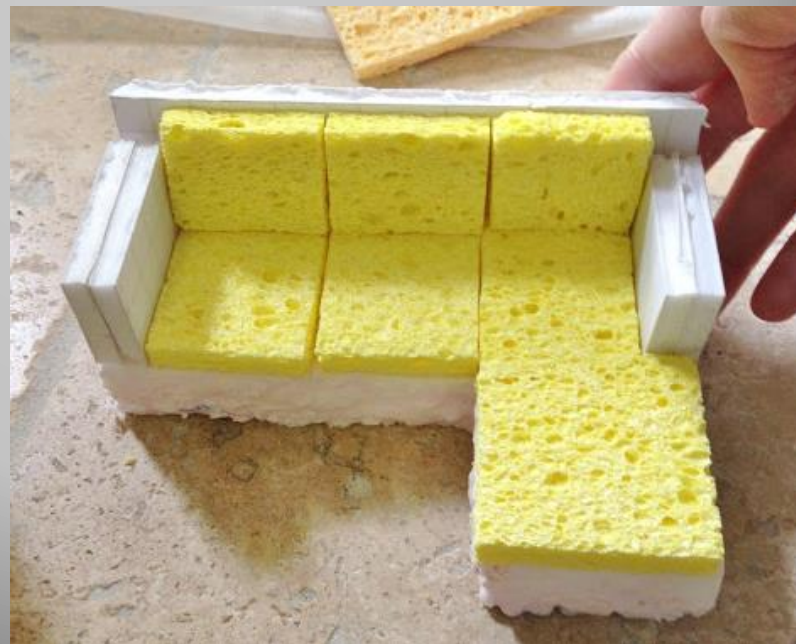

lucrat manual

materiale

lemn, material, țesătură, carton

Dimensiuni

Înălțime: 21 centimetri; Latime: 21 centimetri; Adâncime: 11 centimetri

Descriere

Oferim în magazinul nostru o canapea făcută manual pentru păpuși: Blythe, Pullip, Momoko, Barbie, Moxie Ever After, bjd sau alte păpuși de 11-12 ".

Mobilier pentru o casă de păpuși.

Miniatura la

scara 1: 6.

ELEMENTE DE DECOR

PERNE

BURETE

MATERIAL TEXTIL

PÂNZĂ DE SAC